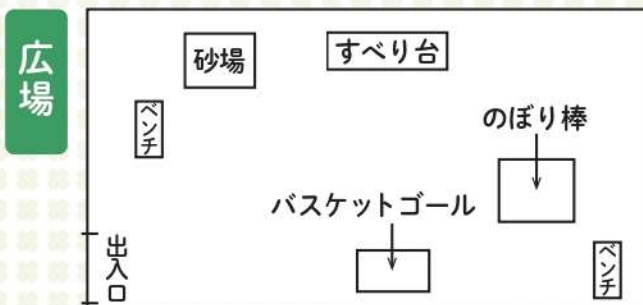

〒565-0852

吹田市千里山竹園2丁目1番5号

TEL/FAX ▶ 06-6338-6150

<https://senriyama-takezono-jidoc.jp>

指定管理者 アクティオ株式会社

フロアガイド

児童センターってどんなところ？

児童センターは、児童福祉法に基づく児童厚生施設で、児童が健全な遊びを通して、健康を増進し、情操をゆたかにすることを目的としています。0歳から中学生までの幅広い年齢の児童が自由に遊んだり、行事に参加したりしながら、ひとりひとりが本来、持っている可能性を引き出し、発展させ、心身の健全な育成をはかっています。また、「幼児教室」の実施や、子育てサークル等への活動場所の提供を通じ、地域の子育て中の親子の交流や仲間づくりを進めています。

千里山竹園児童センターは、

こんな場所を目指します！

自分らしくいられる場、

新しい仲間や挑戦・世界に出会える場、

地域とつながり、交流、

リアルな体験・経験ができる場。

未来を照らし、感性を育むあなたの居場所

太陽光発電装置・雨水利用タンクを設置した、環境に配慮した施設です。