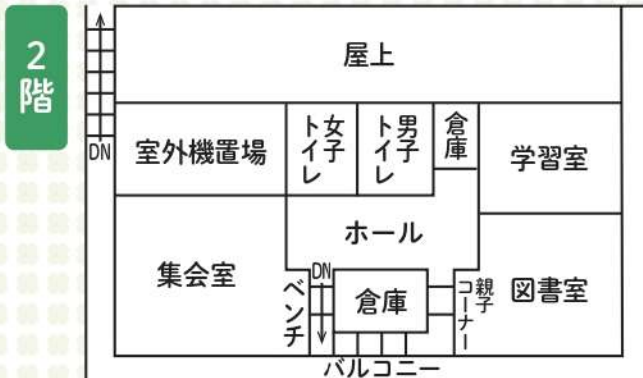

〒565-0852

吹田市千里山竹園2丁目1番5号

TEL/FAX ▶ 06-6338-6150

<https://senriyama-takezono-jidoc.jp>

指定管理者 アクティオ株式会社

フロアガイド

児童センターってどんなところ？

児童センターは、児童福祉法に基づく児童厚生施設で、児童が健全な遊びを通して、健康を増進し、情操をゆたかにすることを目的としています。0歳から中学生までの幅広い年齢の児童が自由に遊んだり、行事に参加したりしながら、ひとりひとりが本来、持っている可能性を引き出し、発展させ、心身の健全な育成をはかっています。また、「幼児教室」の実施や、子育てサークル等への活動場所の提供を通じ、地域の子育て中の親子の交流や仲間づくりを進めています。

千里山竹園児童センターは、

こんな場所を目指します！

自分らしくいられる場、

新しい仲間や挑戦・世界に出会える場、

地域とつながり、交流、

リアルな体験・経験ができる場。

未来を照らし、感性を育むあなたの居場所

太陽光発電装置・雨水利用タンクを設置した、環境に配慮した施設です。